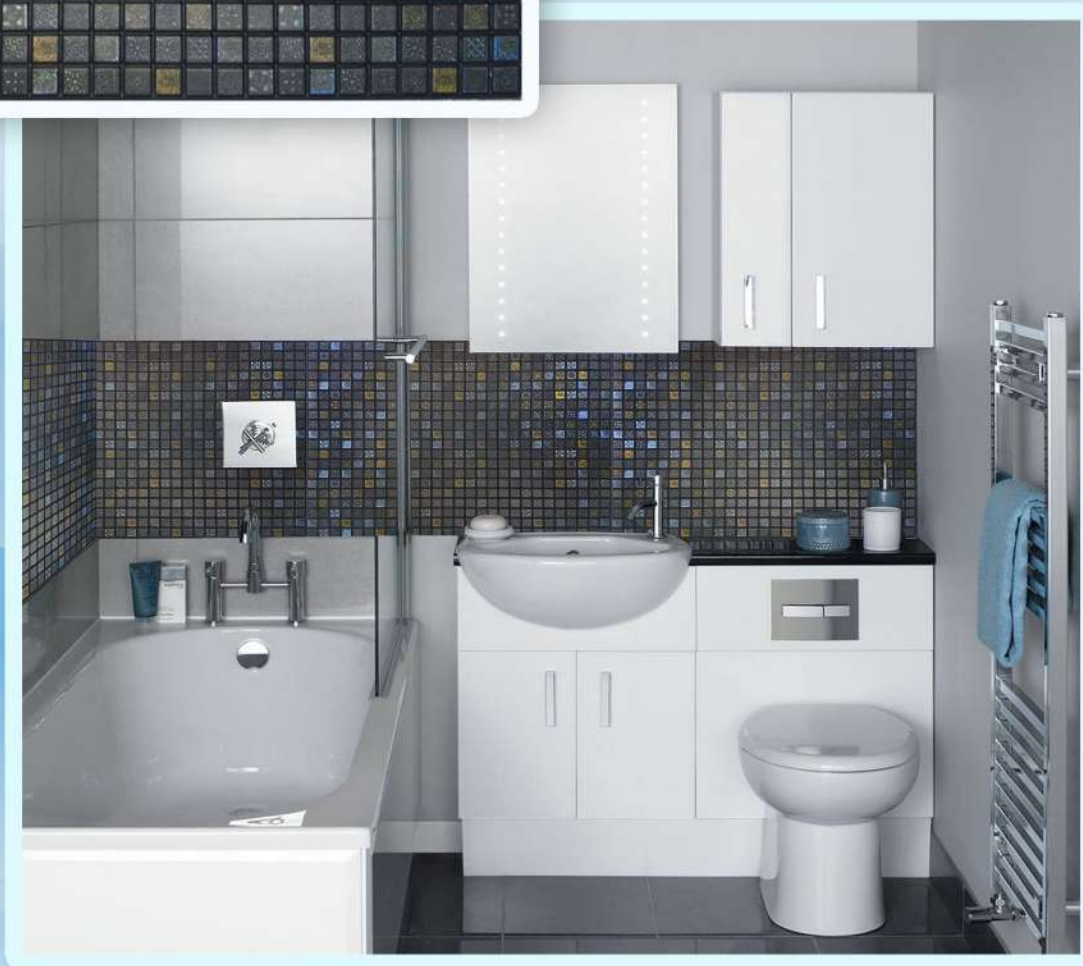

Фес

720*530 мм

покрытие: краска
фактура: мозаика

👍 *Легкость монтажа*

💧 *Влагостойкие*

Измир

720*530 мм

покрытие: краска
фактура: мозаика

 **Легкость монтажа**

 **Влагостойкие**

Хаммамет

720*530 мм

покрытие: краска
фактура: мозаика

 **Легкость монтажа**

 **Влагостойкие**