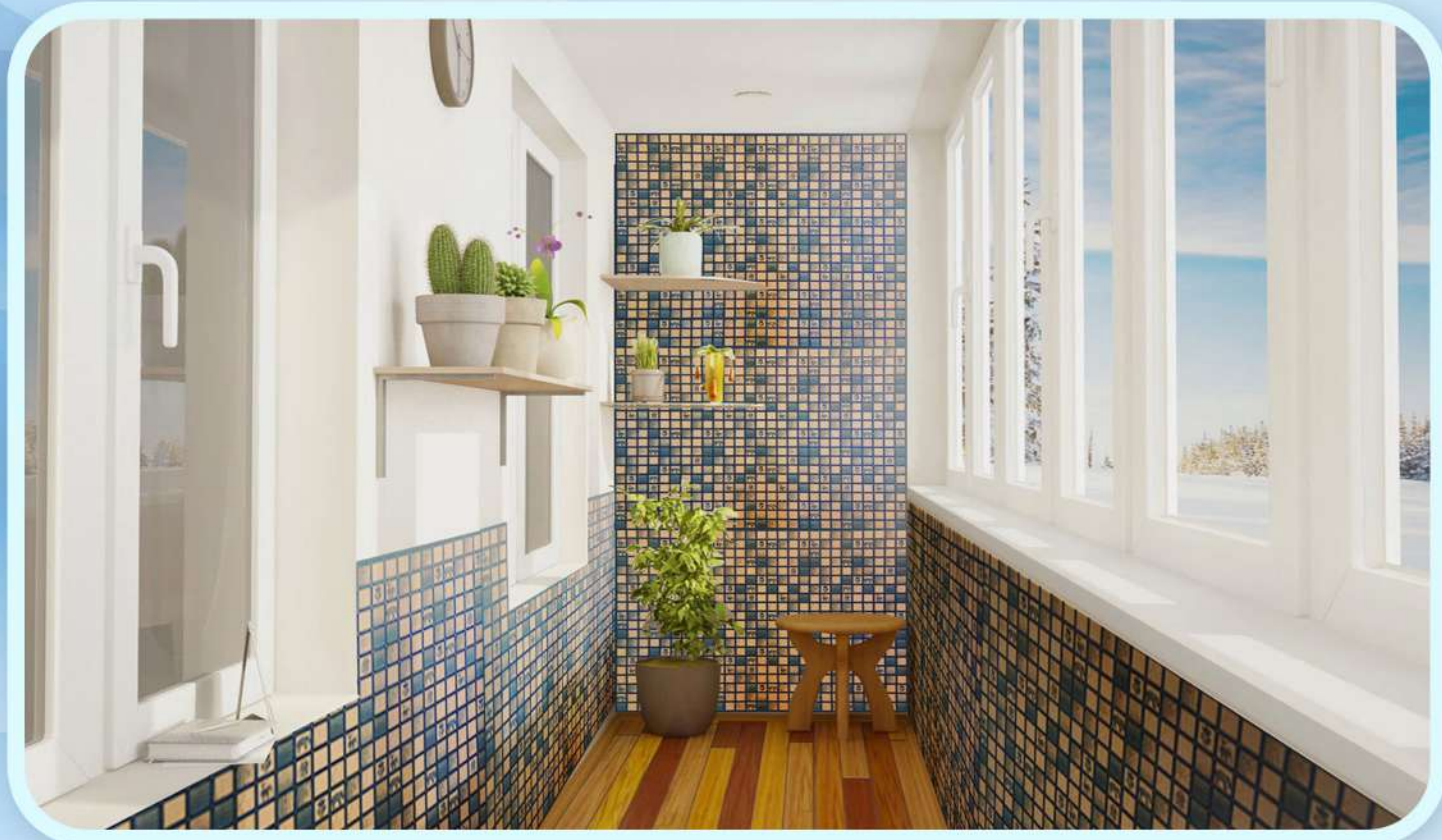

Листовые декоративные панели ПВХ

Сахара

720*530 мм

покрытие: краска
фактура: мозаика

👍 **Легкость монтажа**

💧 **Влагостойкие**

197136, г. Санкт-Петербург,
ул. Газовая д.10

+7 (812) 372-54-97
option-spb.ru

Фес

720*530 мм

покрытие: краска
фактура: мозаика

👍 *Легкость монтажа*

💧 *Влагостойкие*

Измир

720*530 мм

покрытие: краска
фактура: мозаика

 **Легкость монтажа**

 **Влагостойкие**

Хаммамет

720*530 мм

покрытие: краска
фактура: мозаика

 **Легкость монтажа**

 **Влагостойкие**