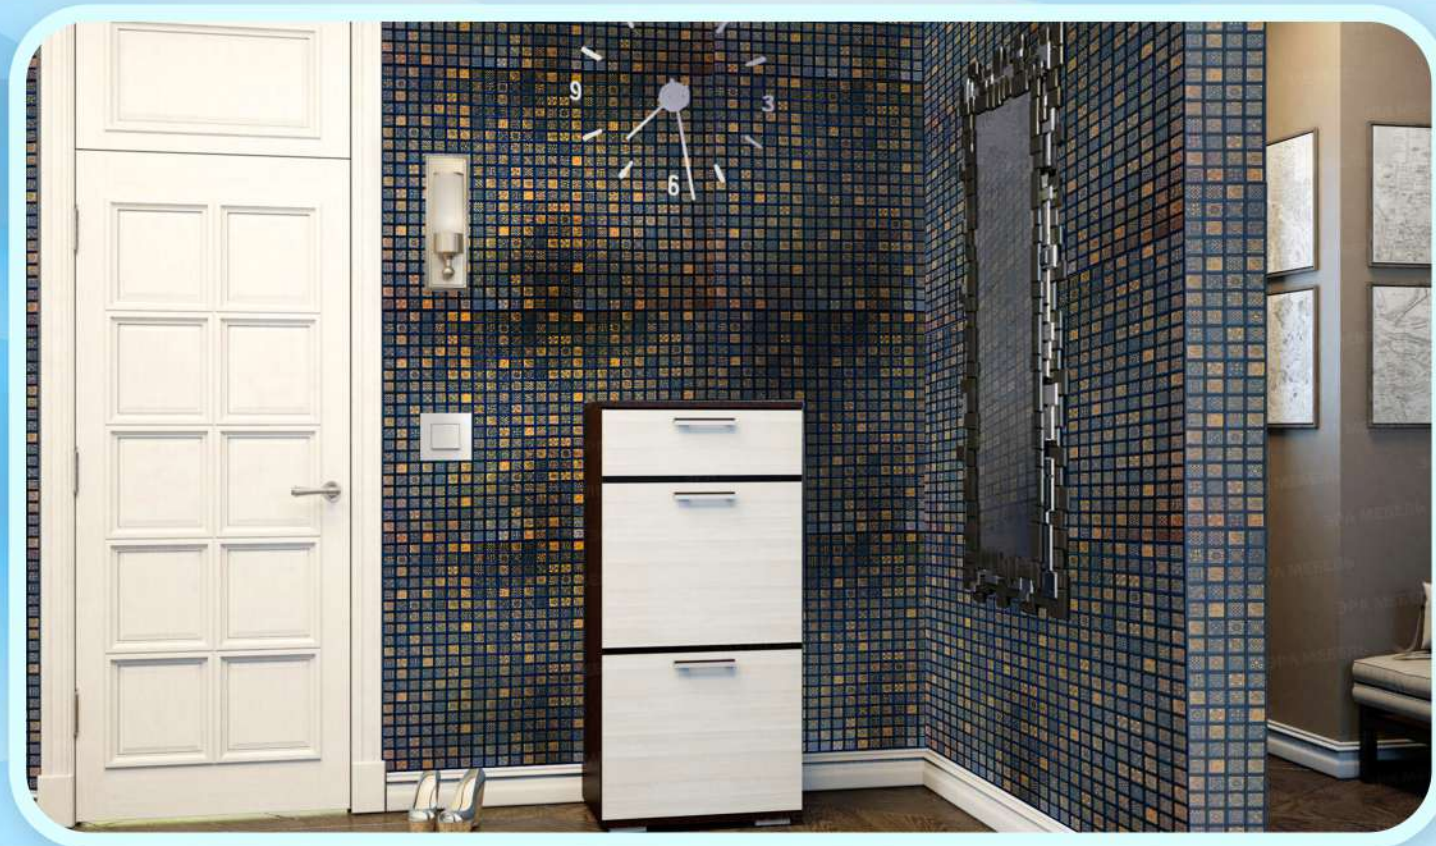

Листовые декоративные панели ПВХ

Сахара

720*530 мм

покрытие: краска
фактура: мозаика

👍 **Легкость монтажа**

💧 **Влагостойкие**

197136, г. Санкт-Петербург,
ул. Газовая д.10

+7 (812) 372-54-97
option-spb.ru

Фес

720*530 мм

покрытие: краска
фактура: мозаика

👍 *Легкость монтажа*

💧 *Влагостойкие*

Измир

720*530 мм

покрытие: краска
фактура: мозаика

 **Легкость монтажа**

 **Влагостойкие**

Хаммамет

720*530 мм

покрытие: краска
фактура: мозаика

 **Легкость монтажа**

 **Влагостойкие**