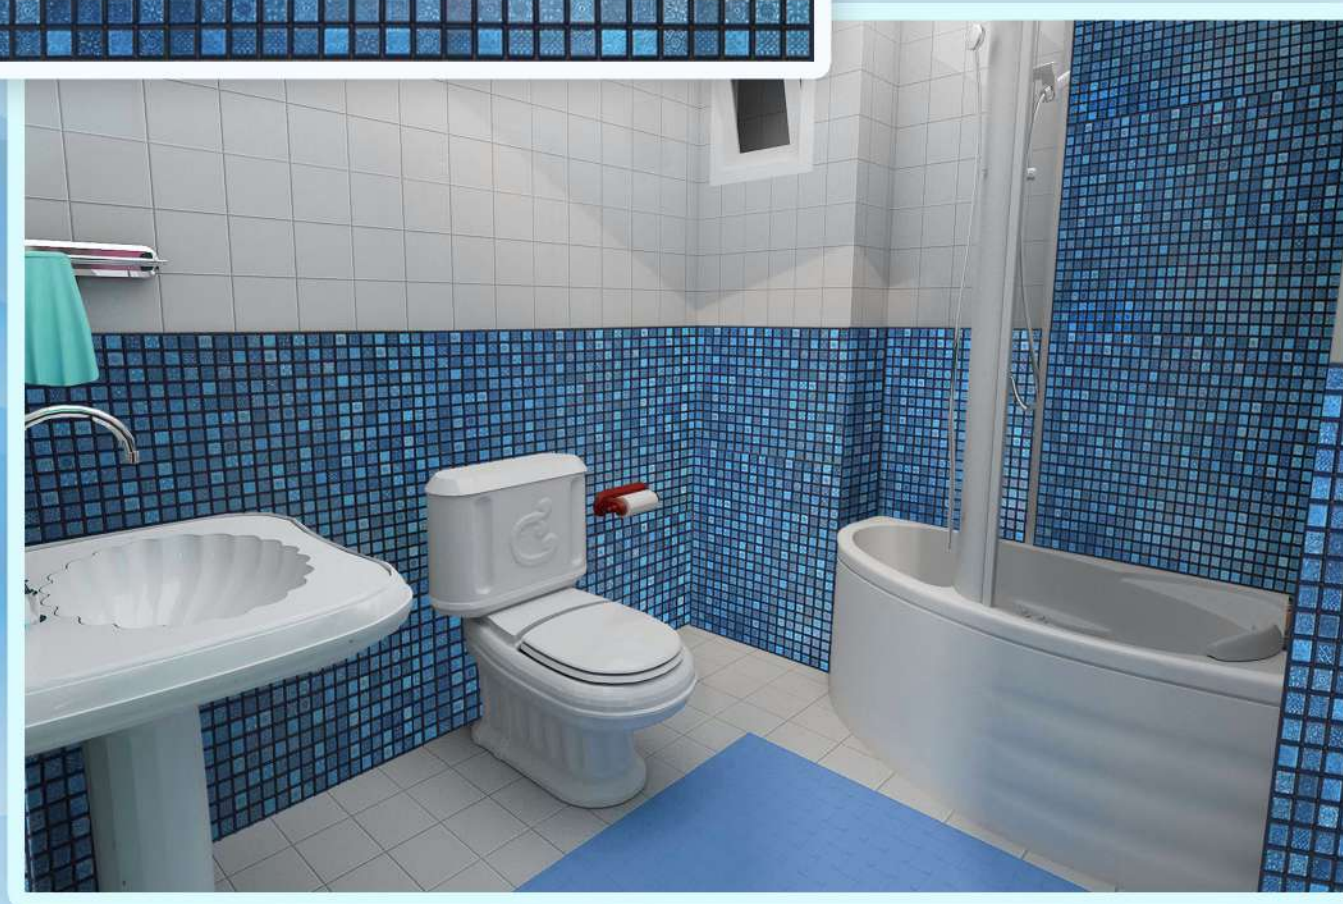

Фес

720*530 мм

покрытие: краска
фактура: мозаика

👍 *Легкость монтажа*

💧 *Влагостойкие*

Измир

720*530 мм

покрытие: краска
фактура: мозаика

 **Легкость монтажа**

 **Влагостойкие**

Хаммамет

720*530 мм

покрытие: краска
фактура: мозаика

 **Легкость монтажа**

 **Влагостойкие**